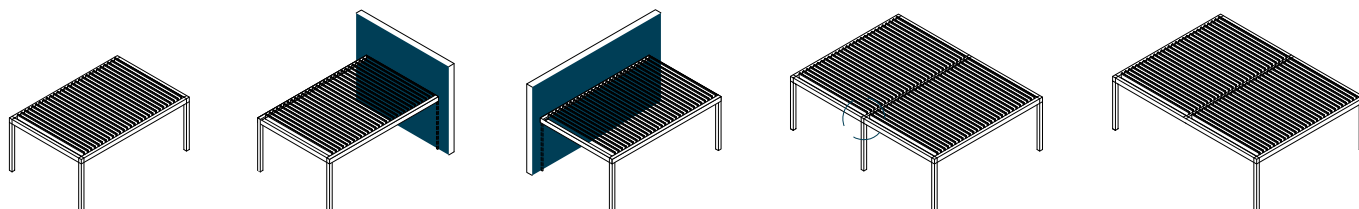

PALLAZZO LOUNGE®

Pallazzo Lounge - pergola z nastavljivimi vrtljivimi lamelami ter elegantnega in minimalističnega dizajna.

Premikanje lamel omogoča ustvarjanje naravnega prezračevanja prostorov in popolno zaščito pred soncem in dežjem.