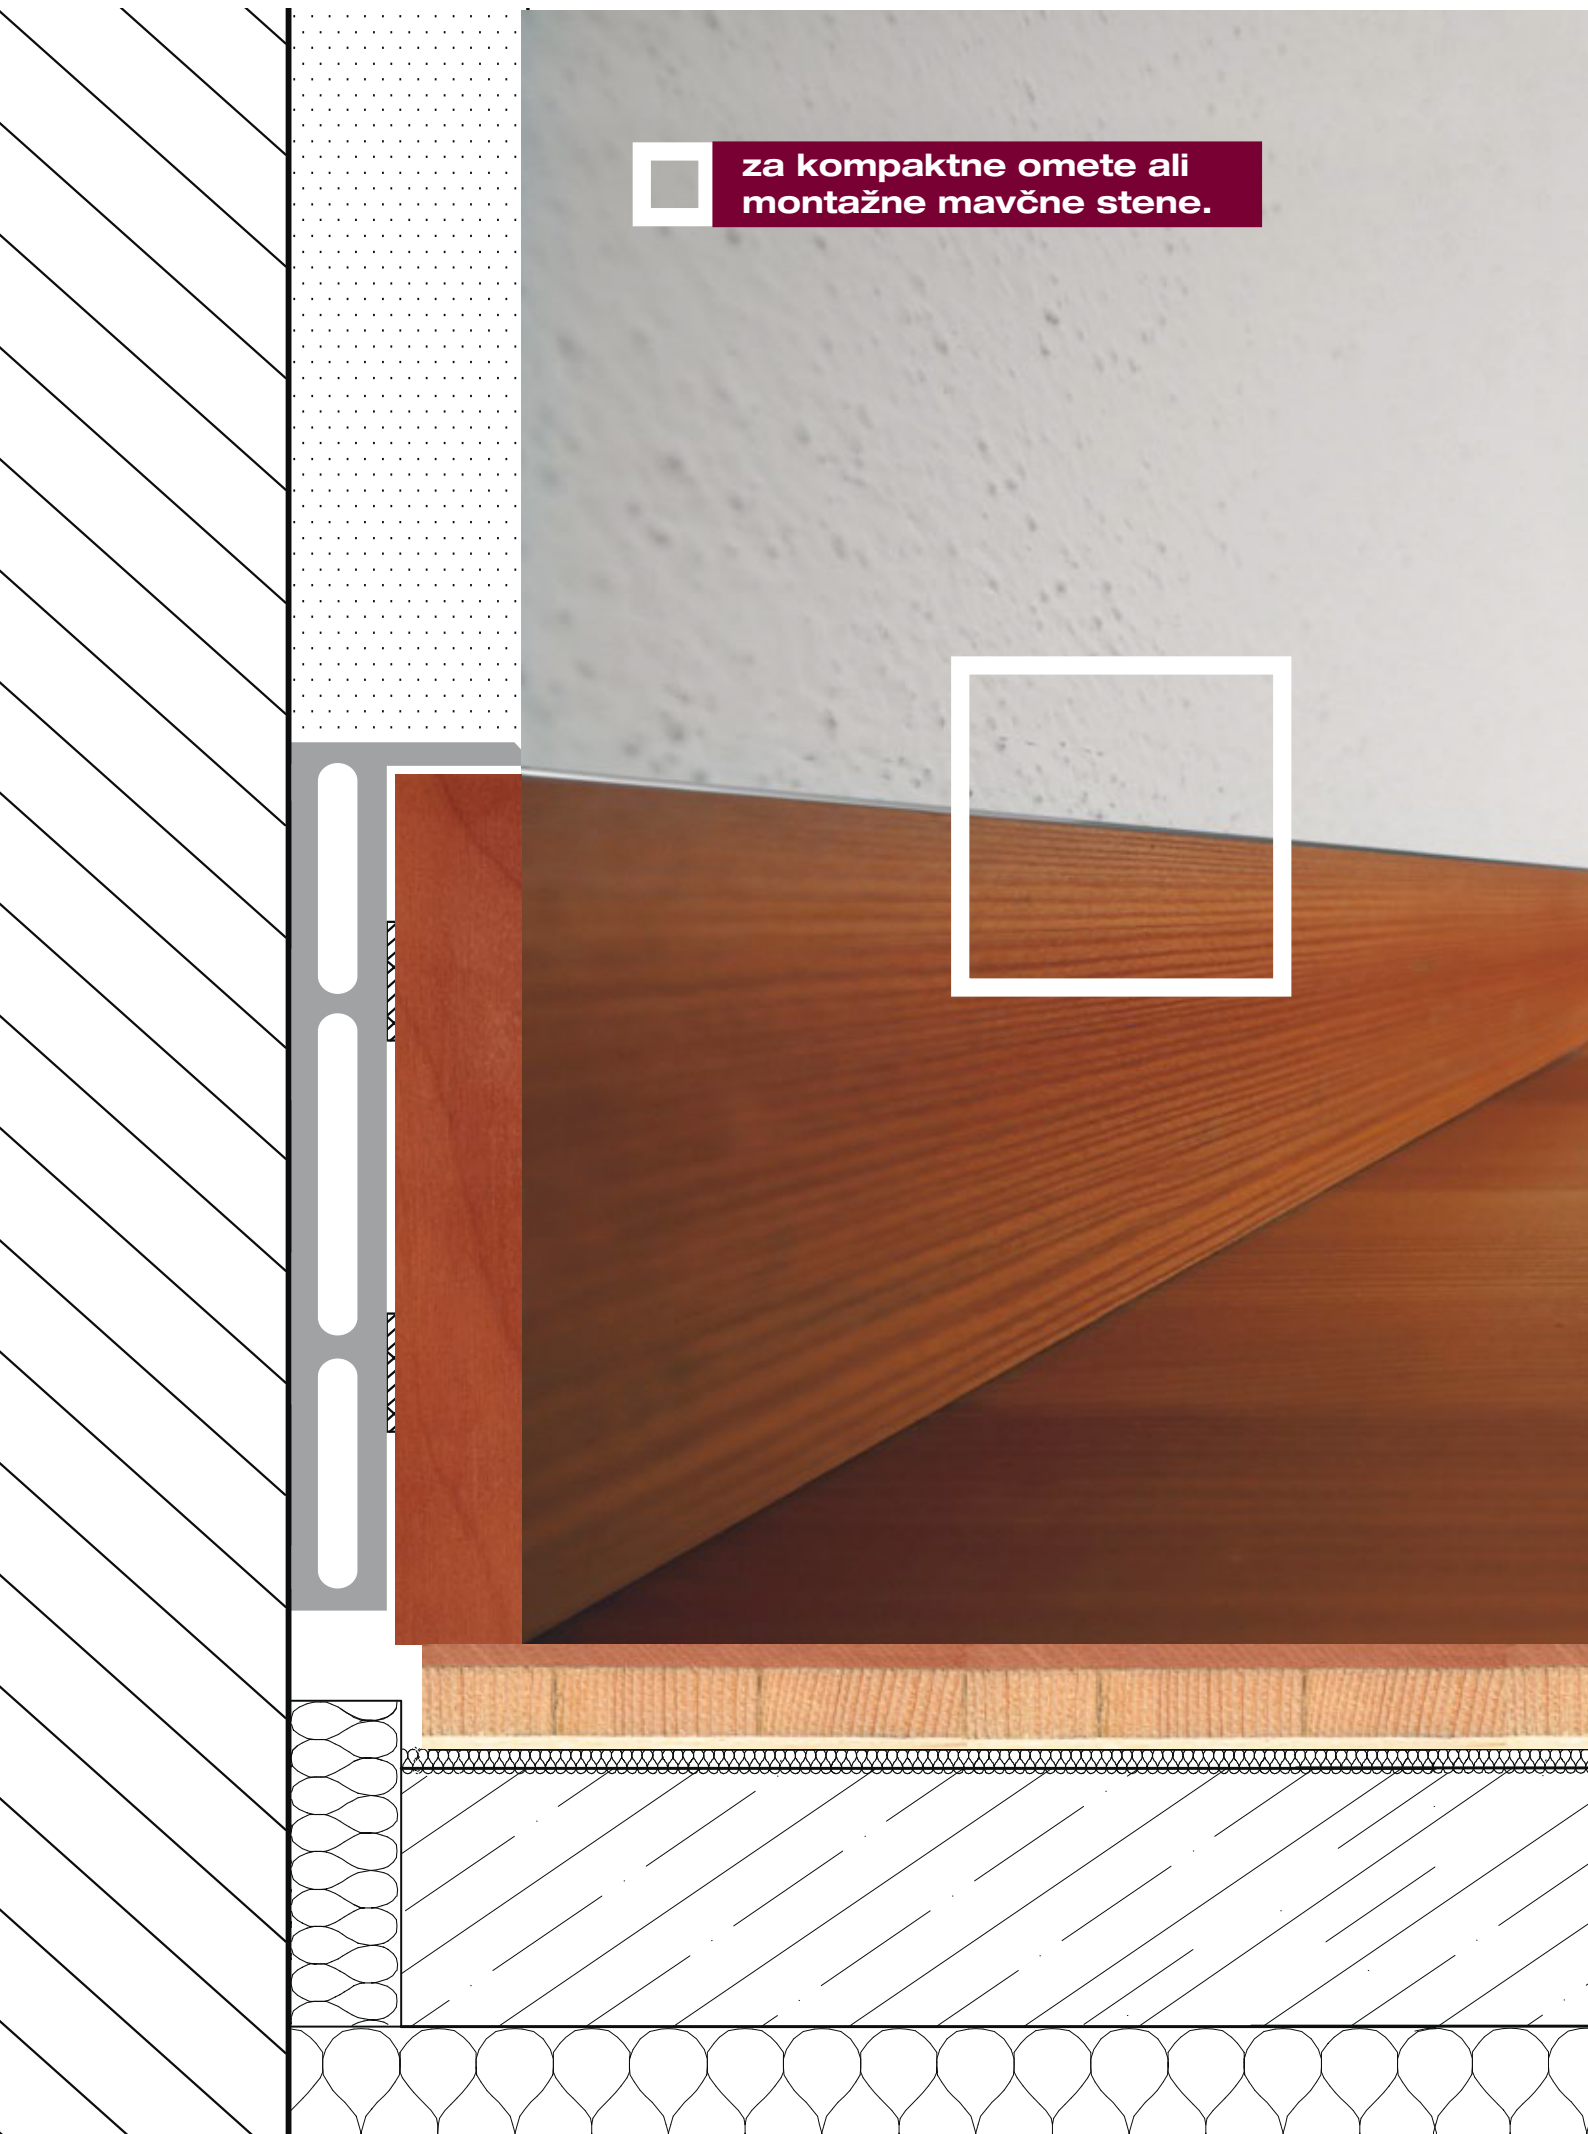

Prvovrstna estetika

za ljubitelje designa

Robna letev poravnana z ometom.

Revolucionarna ideja
za vaš dom in pisarno!

AGS systems
ALUMIT

za kompaktne omete ali
montažne mavčne stene.

Maksimalno udobje za zahtevne .

Najpomembnejši novi arhitekturni standardi: Harmonična ureditev prostora z upoštevanjem vseh njegovih elementov. Poravnane površine z zlitjem rafiniranih oblik in udobna funkcionalnost popolnoma ustrezajo tem potrebam. Klasična eleganca, tišina in užitek bivanja med svojimi zidovi. Enostavna rešitev za vaše bivanjsko udobje.

Poravnane površine

- > Popolna harmonija in jasne linije
- > Zvočna izolacija za odlično razmerje človek/prostor
- > Prez prahu na robni letvici

Inovativna rešitev za zahtevne

Izjemen pritrditveni sistem omogoča funkcionalno montažo.

Poravnane površine

Robna letev poteka v liniji s steno, ter ne izstopa iz površine zidu.

To omogoča namestitev pohištva neposredno ob steno.

Higijena

Poravnana površina preprečuje nalaganje prahu na vrhu robne letvice.