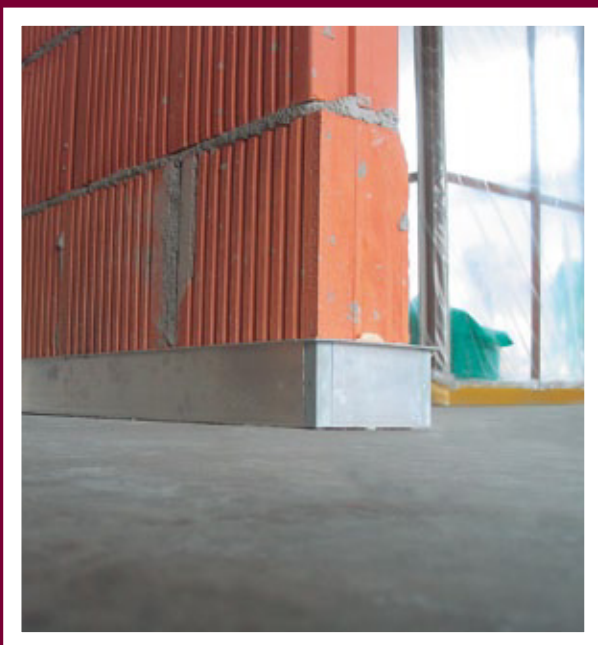

Zaradi patentiranega sistema pritrdjevanja z notranjim in zunanjim vogalnikom, montaža postane enostavna in hitra, saj se izognemo zapletenim kotnim rezom.

Primerna za klasične in suho montažne gradnje.

Prednosti pri ometavanju sten

Nosilni aluminijast okvir namestimo neposredno na surovo steno, preden nadaljujemo z ometavanjem. Zgornji rob okvirja služi kot vodilo za vertikalno in horizontalno os poravnave ometa, kar bistveno olajša delo pri ometavanju sten, ter prihrani dragoceni čas.

Neomejene možnosti materialov

Novi standardi pri izbiri materialov: od klasičnega lesa kot je hrast, jesen, wenge in češnja, do lamina-ta iz aluminija in jekla, površin odpornih na umazani-jo, itd. Pri izbiri materiala ni omejitev.

Prilagodljiva višina robne letvice od cca. 35mm do 120mm.

Osvetlitev ozadja

Posebne v ozadju osvetljene robne letvice, odpirajo neomejene možnosti osvetljevanja prostorov, kot tudi za označevanja poti ali varnostno oz. zasilno razsvetljavo.

Stopnice in ukrivitev

Sistem je mogoče uporabiti tudi za stopnice, podove in ukrivljene površine.

Po naročilu vam nudimo robne letvice s polmerom ukrivljenosti do max. 40cm.

Preprosto popolno.

Maksimalna praktičnost

- Odrezati letev na dano dolžino
- Vstaviti kotne elemente
- Nanesti montažno peno na hrbtno stran letvice
- Namestiti na željeno višino
- Pred polaganjem podov, odstraniti varovalno folijo
- Narejeno!