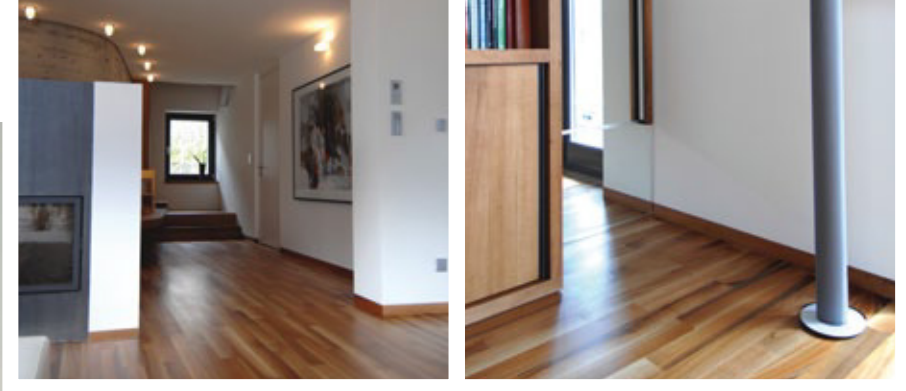

Maksimalno udobje za zahtevne .

Najpomembnejši novi arhitekturni standardi: Harmonična ureditev prostora z upoštevanjem vseh njegovih elementov. Poravnane površine z zlitjem rafiniranih oblik in udobna funkcionalnost popolnoma ustrezajo tem potrebam. Klasična eleganca, tišina in užitek bivanja med svojimi zidovi. Enostavna rešitev za vaše bivanjsko udobje.

Poravnane površine

- > Popolna harmonija in jasne linije
- > Zvočna izolacija za odlično razmerje človek/prostor
- > Prez prahu na robni letvici